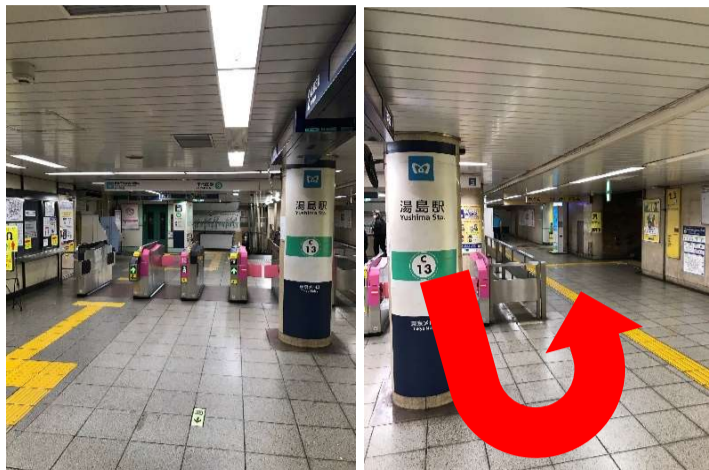

AISEL

～ 湯島駅 案内図 ～

①

改札を出て左側にUターンし、道なりに進む。

②

地上に出たら左に曲がる。

③

小福が出てきたら右に曲がる。

④

「学問のみち」という通りを道なりに進む。

⑤

PARCO前の信号を渡ってから右に曲がり、正面入口から入る。

※PARCO側の出入口ではないため注意