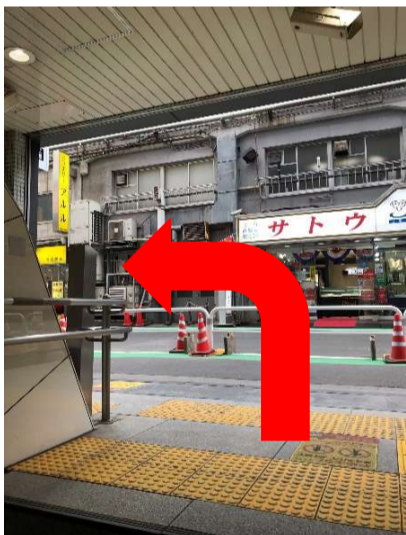

AISEL

～ 上野御徒町駅 案内図 ～

①

改札を出て右に進み、道なりに進む。

②

ツーリストインフォメーションセンターを
右に曲がり、エスカレーター等で地上に出る。

③

地上に出たら左に曲がる。

④

Cafe de Crieが出てきたら
右に曲がる。

⑤

道なりに進む。

⑥

PARCO前の交差点を左に曲がり、正面入口から入る。

※PARCO側の出入口ではないため注意