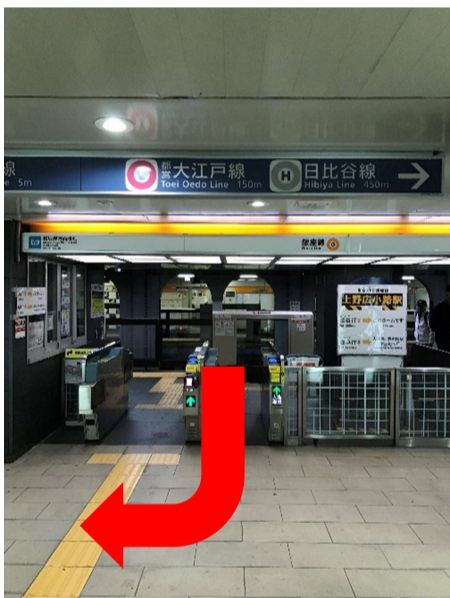

AISEL

～ 上野広小路駅 案内図 ～

①

改札を出て右に進む。

②

突き当りを左に進む。

③

エレベーターで地上に出る。

④

地上に出たら道なりに進み、PARCO前の交差点を渡って、正面入口から入る。
※PARCO側の出入口ではないため注意