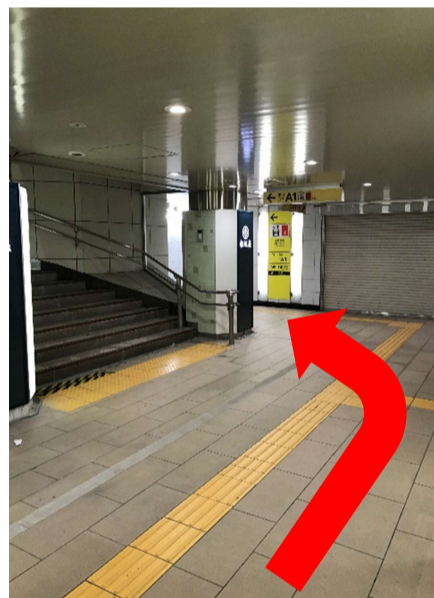

AISEL

～ 上野広小路駅 案内図 ～

①

改札を出て右に進む。

②

突き当りを左に進む。

③

エレベーターで地上に出る。

④

地上に出たら道なりに進み、PARCO前の交差点を渡って、正面入口から入る。
※PARCO側の出入口ではないため注意