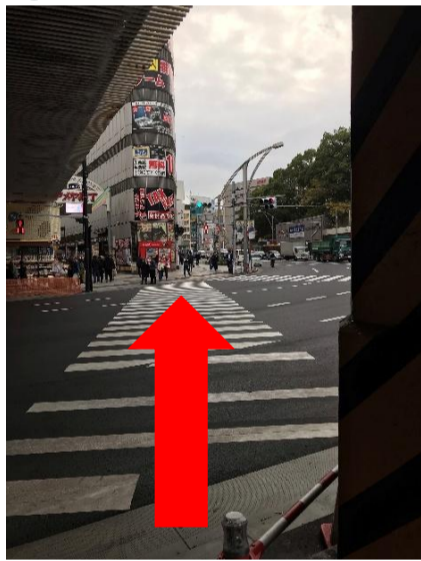

AISEL

～ JR上野駅 案内図 ～

①

②

改札を出て道なりに進み、階段もしくはエスカレーターで下に降りたあと不忍口を出て右に進む。

③

左手に出てくる1つ目の信号の横断歩道を渡る。

④

二又の道の右側を進む。

⑤

道なりに進む。

⑥

PARCO前の交差点を渡り、正面入口から入る。
※PARCO側の出入口ではないため注意