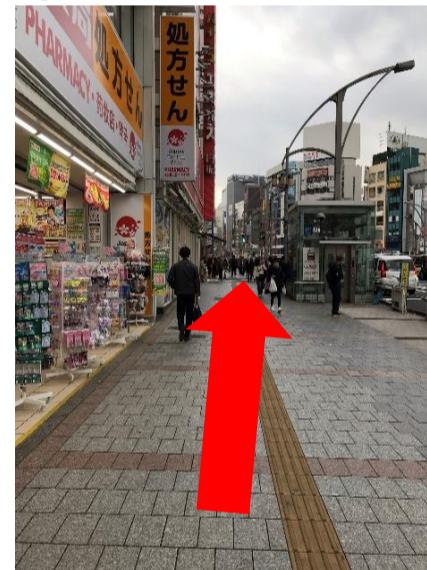

AISEL

～ JR上野駅 案内図 ～

①

②

改札を出て道なりに進み、階段もしくはエスカレーターで下に降りたあと不忍口を出て右に進む。

③

左手に出てくる1つ目の信号の横断歩道を渡る。

④

二又の道の右側を進む。

⑤

道なりに進む。

⑥

PARCO前の交差点を渡り、正面入口から入る。
※PARCO側の出入口ではないため注意