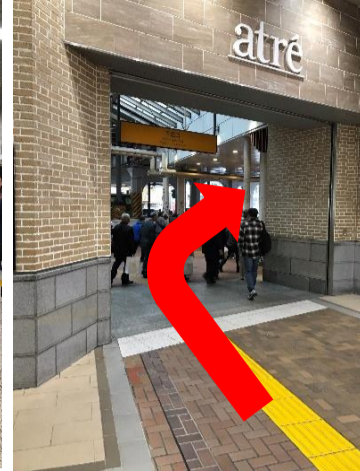

AISEL

～ JR上野駅 案内図 ～

①

②

改札を出て道なりに進み、階段もしくはエスカレーターで下に降りたあと不忍口を出て右に進む。

③

左手に出てくる1つ目の信号の横断歩道を渡る。

④

二又の道の右側を進む。

⑤

道なりに進む。

⑥

PARCO前の交差点を渡り、正面入口から入る。
※PARCO側の出入口ではないため注意