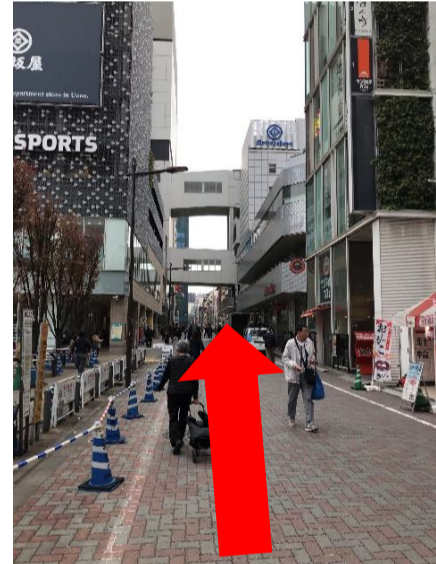

AISEL

～ 仲御徒町駅 案内図 ～

①

②

A5出口近くの改札を出て
階段もしくはエレベーターで
地上に出る。

③

地上に出たら
左後ろに曲がる。

④

道なりに進み
JR御徒町駅の高架下を
通過する。

⑤

道なりに進む。

⑥

PARCO前の交差点を左に曲がり、正面入口から入る。
※PARCO側の出入口ではないため注意